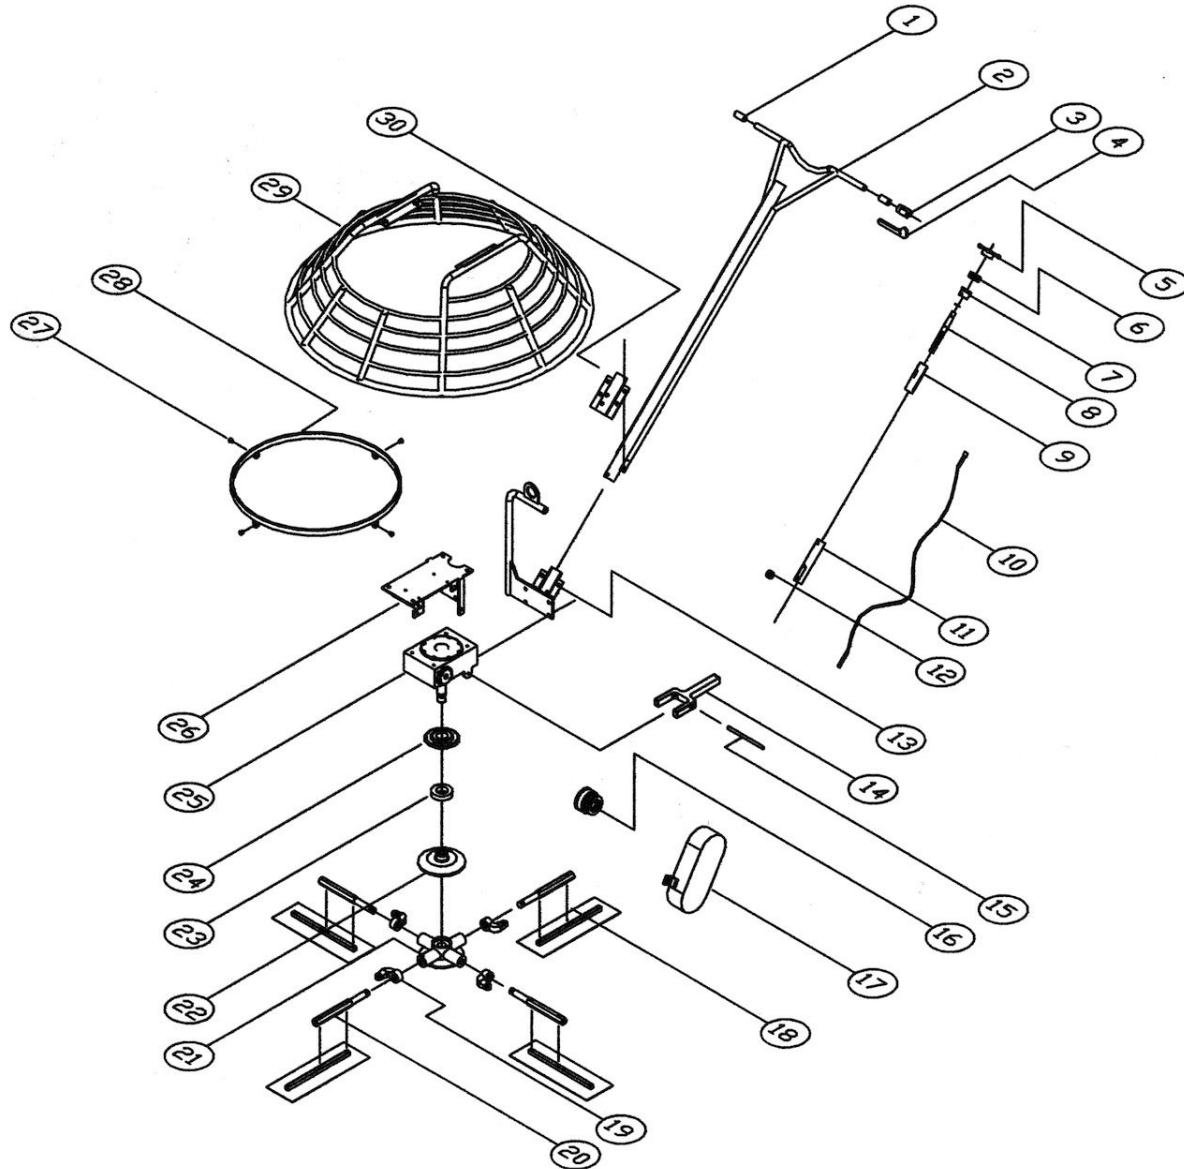

# POWER TROWEL (VPT-1200) EXPLODED DRAWING

REF NO	DWG NO	DESCRIPTION
1		Handle Grip
2	05060602	Handle
3	05060607	Handle Switch
		Control Handle
5	05060702	Blade Adj. Nut
6		Bearing
7	05060703	Blade Adj. Bush
8	05060704	Blade Adj. Shaft
9	05060705	Blade Adj. Pipe
10	05060706	Cable Assembly
11	05060710	Roller Holder
12	05060711	Roller
13	05060501	Lifting Hook
14	05060205	Blade Adj. Lever
15	05060304	Connecting Shaft
16	05010003	Clutch
17	05011001	Belt Cover
18	07010101	Blade
19	05060203	Hex. Shaft Holder
20	05070702	Hex. Blade Shaft
21	05060201	Round Blade Holder
22	05060204	Blade Pressure Plate
23		Bearing
24	05060206	Lever Control Plate
25		Gear Box
26	05060301	Engine Bracket
27	05070203	Bush
28	05070202	Support Ring
29	05070201	Guard Ring
30	05060601	Handle Bracket