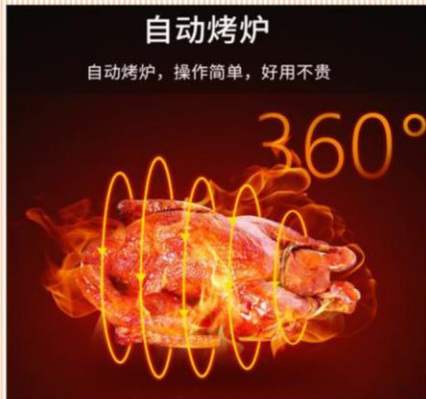

自动烤炉

自动烤炉，操作简单，好用不贵

Features:

- Grilling whole or half chicken.
- Equip with thermal control.
- Stainless steel covered.
- Distinctly front glass